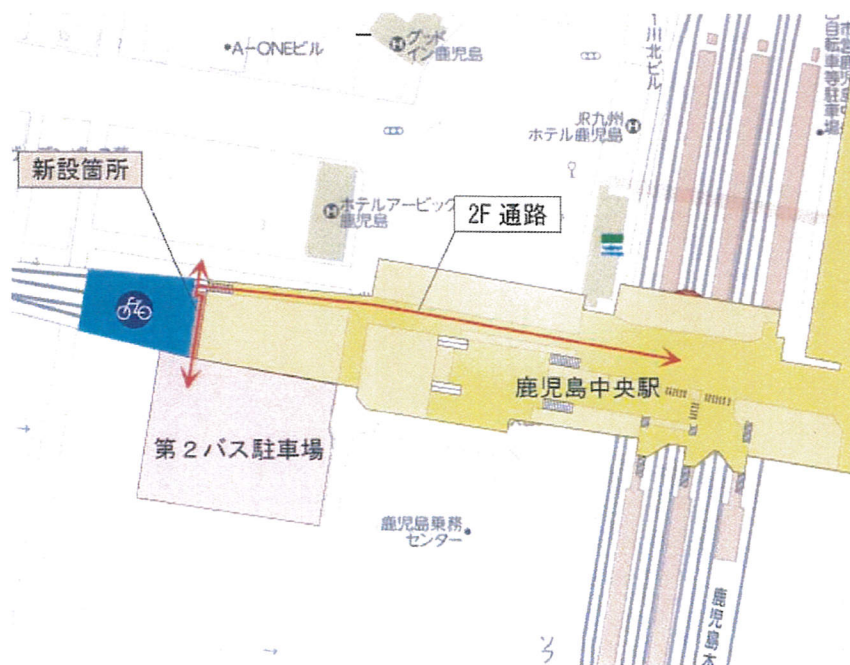

平成 25 年 12 月 6 日

第二バス駐車場歩行者専用通路新設のご案内～鹿児島中央駅西口～

このたび、鹿児島中央駅西口自転車等駐車場入り口付近に、第二バス駐車場専用通路を新設することとなりましたので、ご案内致します。これにより鹿児島中央駅コンコースとバス第二駐車場が安全に移動出来るようになります。

○ 運用開始

- ・ 平成 25 年 12 月 10 日 (火) より

○ 施設概要 (下図参照)

- ・ 鹿児島中央駅バス第二駐車場歩行者専用通路

○ 使用時間

- ・ 午前 6 時～午後 11 時 30 分

○ 専用通路ルート図

【お問い合わせ】鹿児島支社 総務企画課

TEL099 (256) 0165

九州旅客鉄道株式会社

本社 〒812-8566 福岡市博多区博多駅前 3 丁目 25 番 21 号